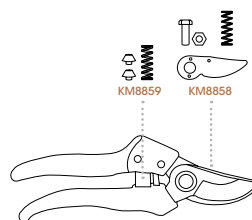

FORBICI A UNA MANO

KM8846

La leggerezza è la sua caratteristica principale.

Lunghezza	200 mm
Ø Max di taglio	20 mm
Peso	0,190 kg
Imballaggio	28 x 18 x 14 cm
Prezzo €	11,20

Principali caratteristiche

Mano

DESTINAZIONE D'USO

Fiori

KM8858	Kit lame + vite centrale + molla	5,04 €
KM8859	Kit molla e fermi	1,54 €

10 pz

KM8845

La leggerezza è la sua caratteristica principale.

Lunghezza	230 mm
Ø Max di taglio	20 mm
Peso	0,190 kg
Imballaggio	28,8 x 19,4 x 13,3 cm
Prezzo €	7,70

Principali caratteristiche

Mano

DESTINAZIONE D'USO

Fiori

Orticoltura

KM8845	Kit lame + vite centrale + molla	5,33 €
--------	----------------------------------	--------

10 pz